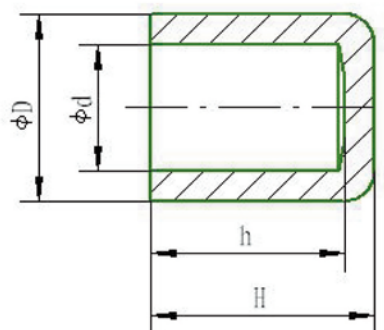

## 链条附件 Chain attachments

链条附件

Chain attachments

侧滚

Side roll

链号 Chain No.	D	d	D1	d1	h1	h2	H
06BF6	9.0	6.3	6.35	3.5	1.5	2.5	5
06C-F	9.0	5.0	6.48	3.6	1.5	2.6	5
06B-F	9.0	5.1	6.48	3.3	1.5	2.6	5
06BSF1	9.0	6.0	6.4	3.35	1.6	4.0	6.8
06BS	9.1	6.3	6.35	3.5	1.5	2.5	5
06B	9.1	5.2	6.35	3.5	1.5	2.5	5.08

不锈钢帽

Stainless steel nuts

型号 TYPE	D	d	h	H
I	7.7	5.1	7.3	8.5
II	7.95	5.1	2.5	4
III	9	6	2.5	4