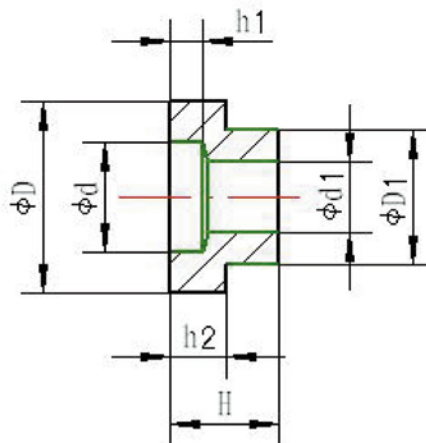

## 链条附件 Chain attachments

链条附件

Chain attachments

侧滚

Side roll

链号 Chain No.	D	d	D1	d1	h1	h2	H
06BF6	9.0	6.3	6.35	3.5	1.5	2.5	5
06C-F	9.0	5.0	6.48	3.6	1.5	2.6	5
06B-F	9.0	5.1	6.48	3.3	1.5	2.6	5
06BSF1	9.0	6.0	6.4	3.35	1.6	4.0	6.8
06BS	9.1	6.3	6.35	3.5	1.5	2.5	5
06B	9.1	5.2	6.35	3.5	1.5	2.5	5.08

不锈钢帽

Stainless steel nuts

型号 TYPE	D	d	h	H
I	7.7	5.1	7.3	8.5
II	7.95	5.1	2.5	4
III	9	6	2.5	4